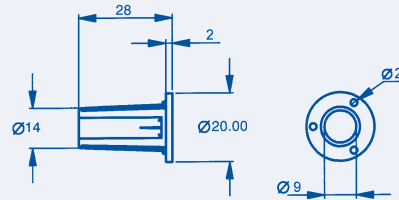

#### NO.

6510-1  
6514-1

Ø11 x 22  
Ø9 x 28.5

14.5  
11

22  
28.5

50  
50

9245

Metal Bush For 9mm Stem